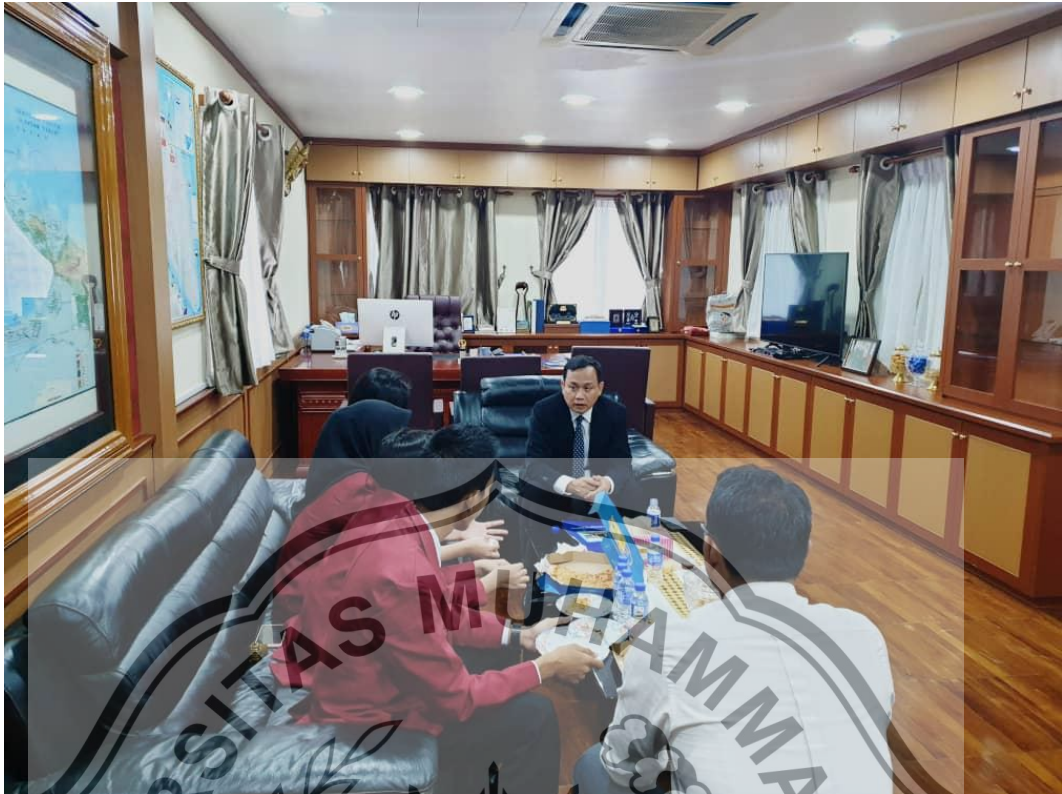

Bersama pak konjen dan staff KJRI Johor Bahru