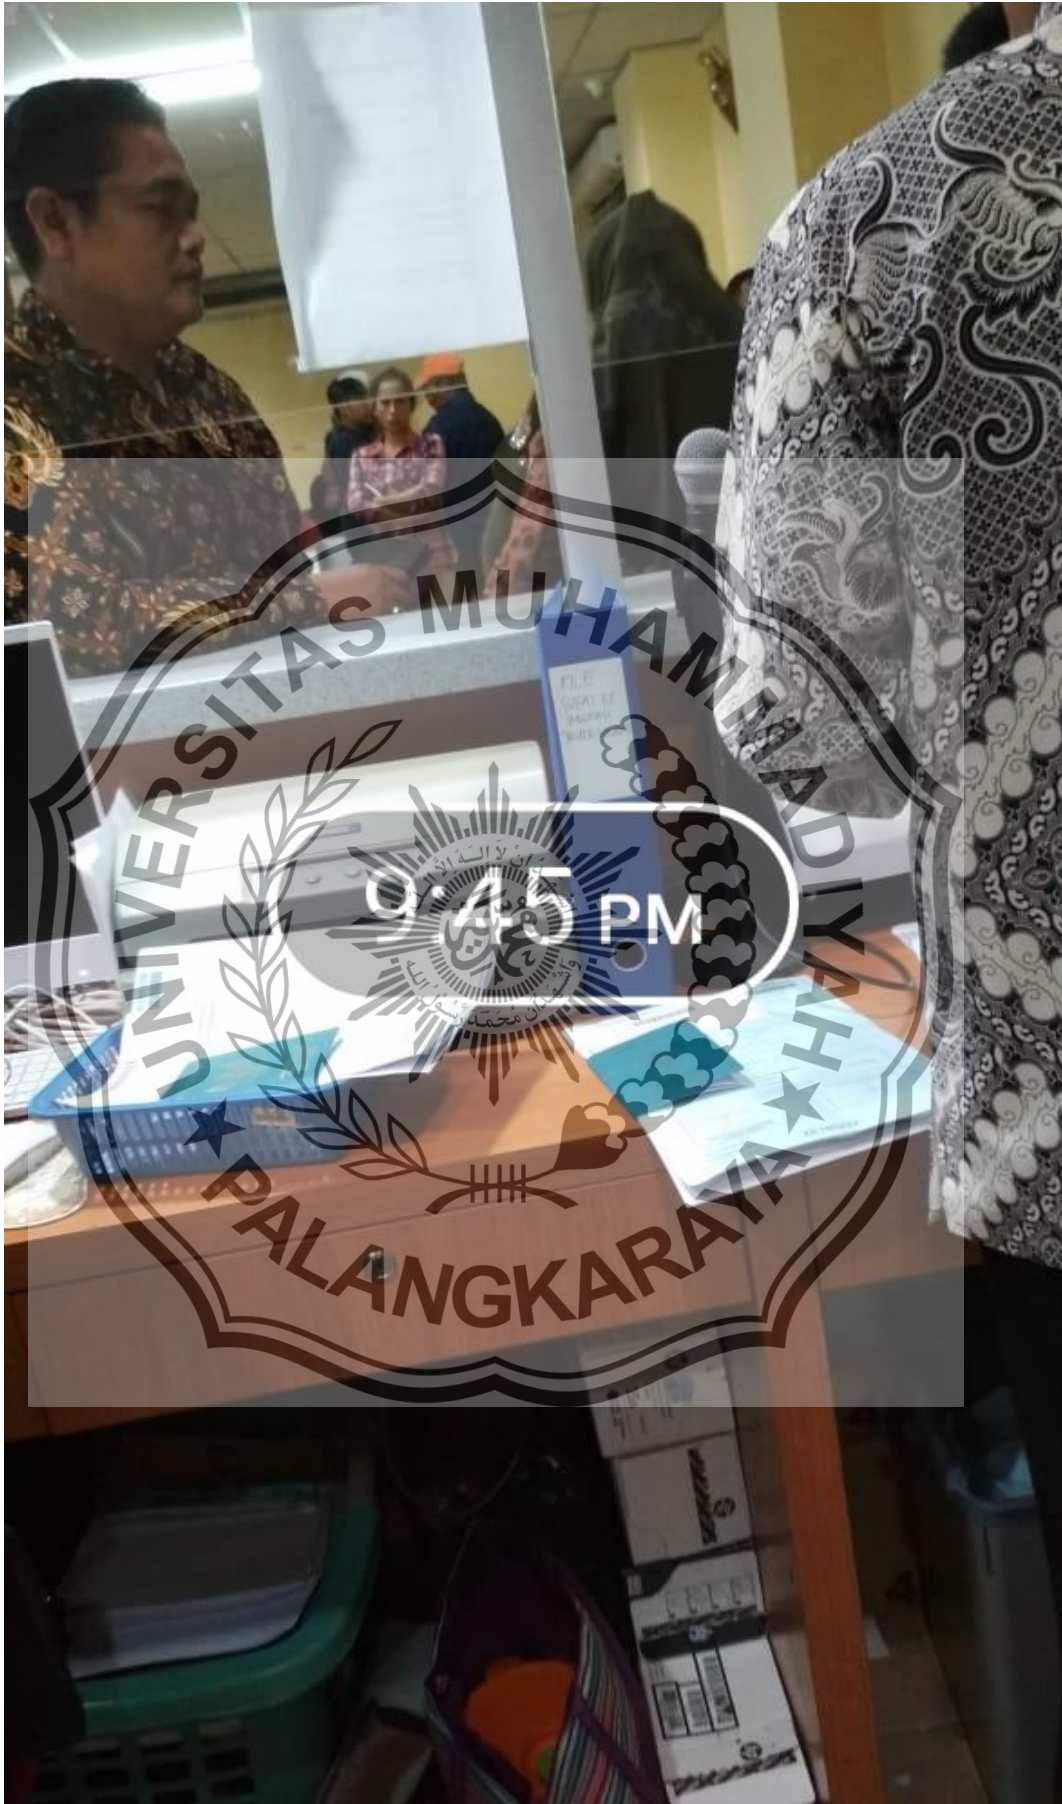

Kondisi waktu pelayanan di KJRI Johor Bahru sampai malam hari