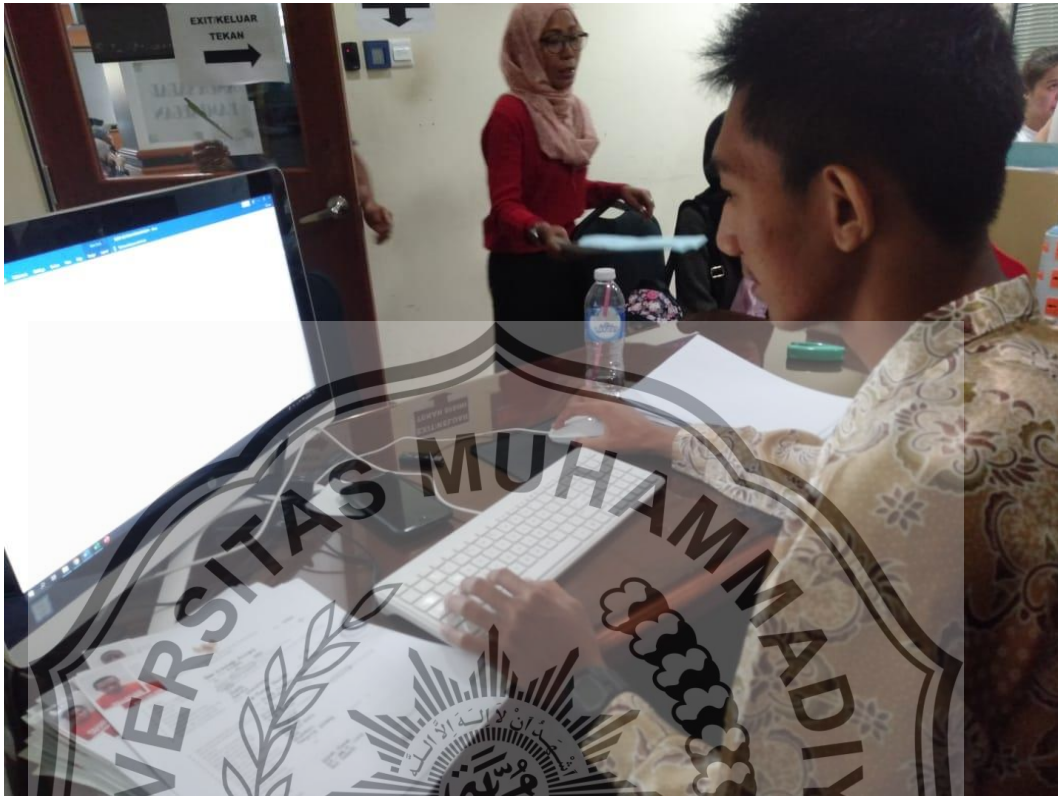

LAMPIRAN

FOTO DOKUMENTASI

Wawancara dengan TKI yang bermasalah di loket pengaduan konter 12

kondisi tenaga kerja indonesia di KJRI Johor Bahru

Wawancara dengan tki di Depot Tahanan Imigrasi (DTI) Pekan Nenas