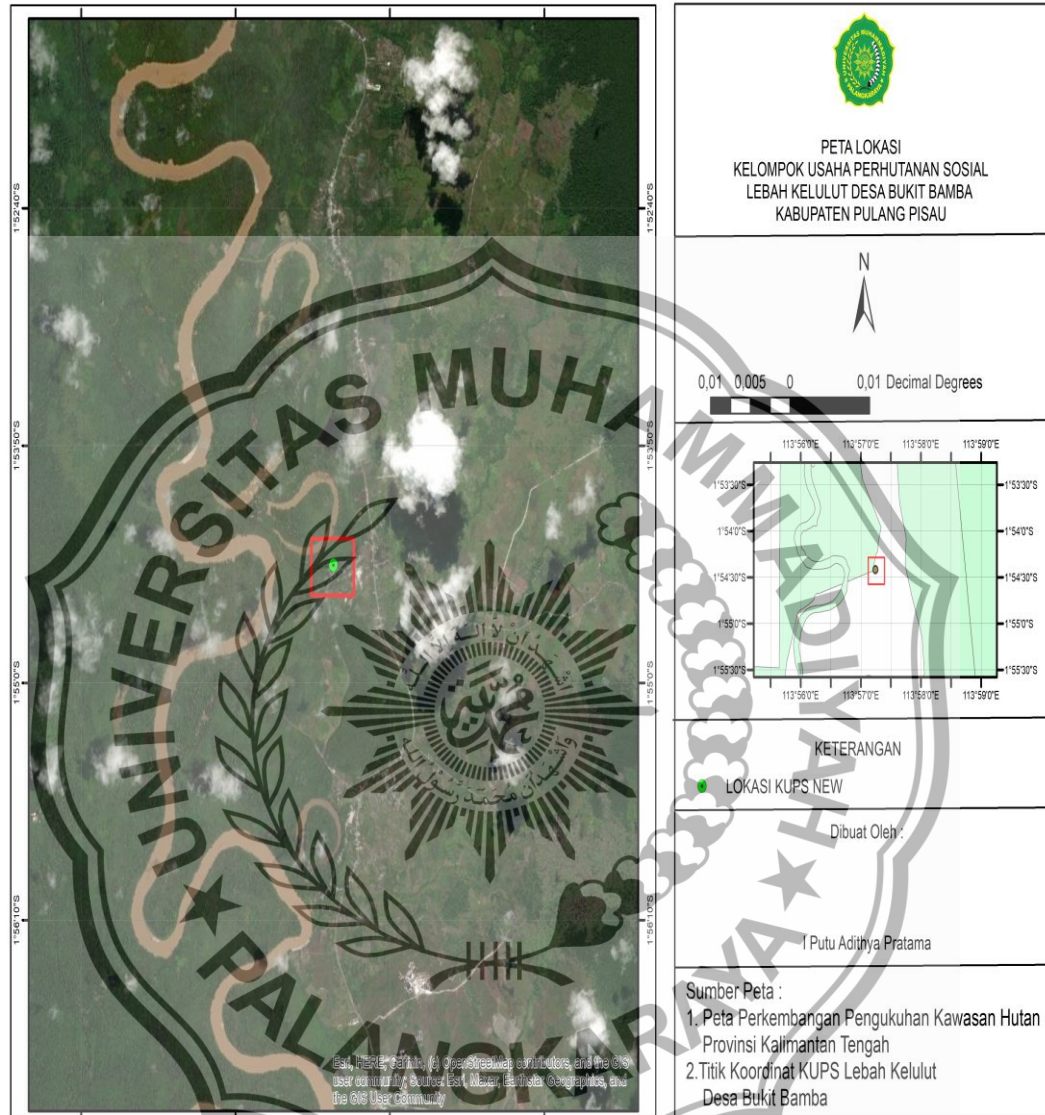

# LAMPIRAN

Lampiran 1. Lokasi Penelitian

## Lampiran 3. Susunan anggota KUPS Lebah Kelulut desa bukit bamba

No	Nama	Jabatan	Pendidikan
1	Welda	Ketua	SMA
2	Peranika Agustina	Bendahara	SMA
3	Numi	Sekretaris	SMA
4	Salundik	Anggota	S-1
5	Isil D. Linga	Anggota	SMA
6	Jami Manan	Anggota	SMA
7	Trisnawati	Anggota	SMP
8	Ambri Suling	Anggota	SMP
9	Lamiang D. Adjang	Anggota	SMA
10	Pantura	Anggota	SMP
11	Winda	Anggota	SMP
12	Selawaty	Anggota	SMA
13	Unggak Kanep	Anggota	SD
14	Vetty Melinda	Anggota	SMA
15	Shemsi	Anggota	SMP