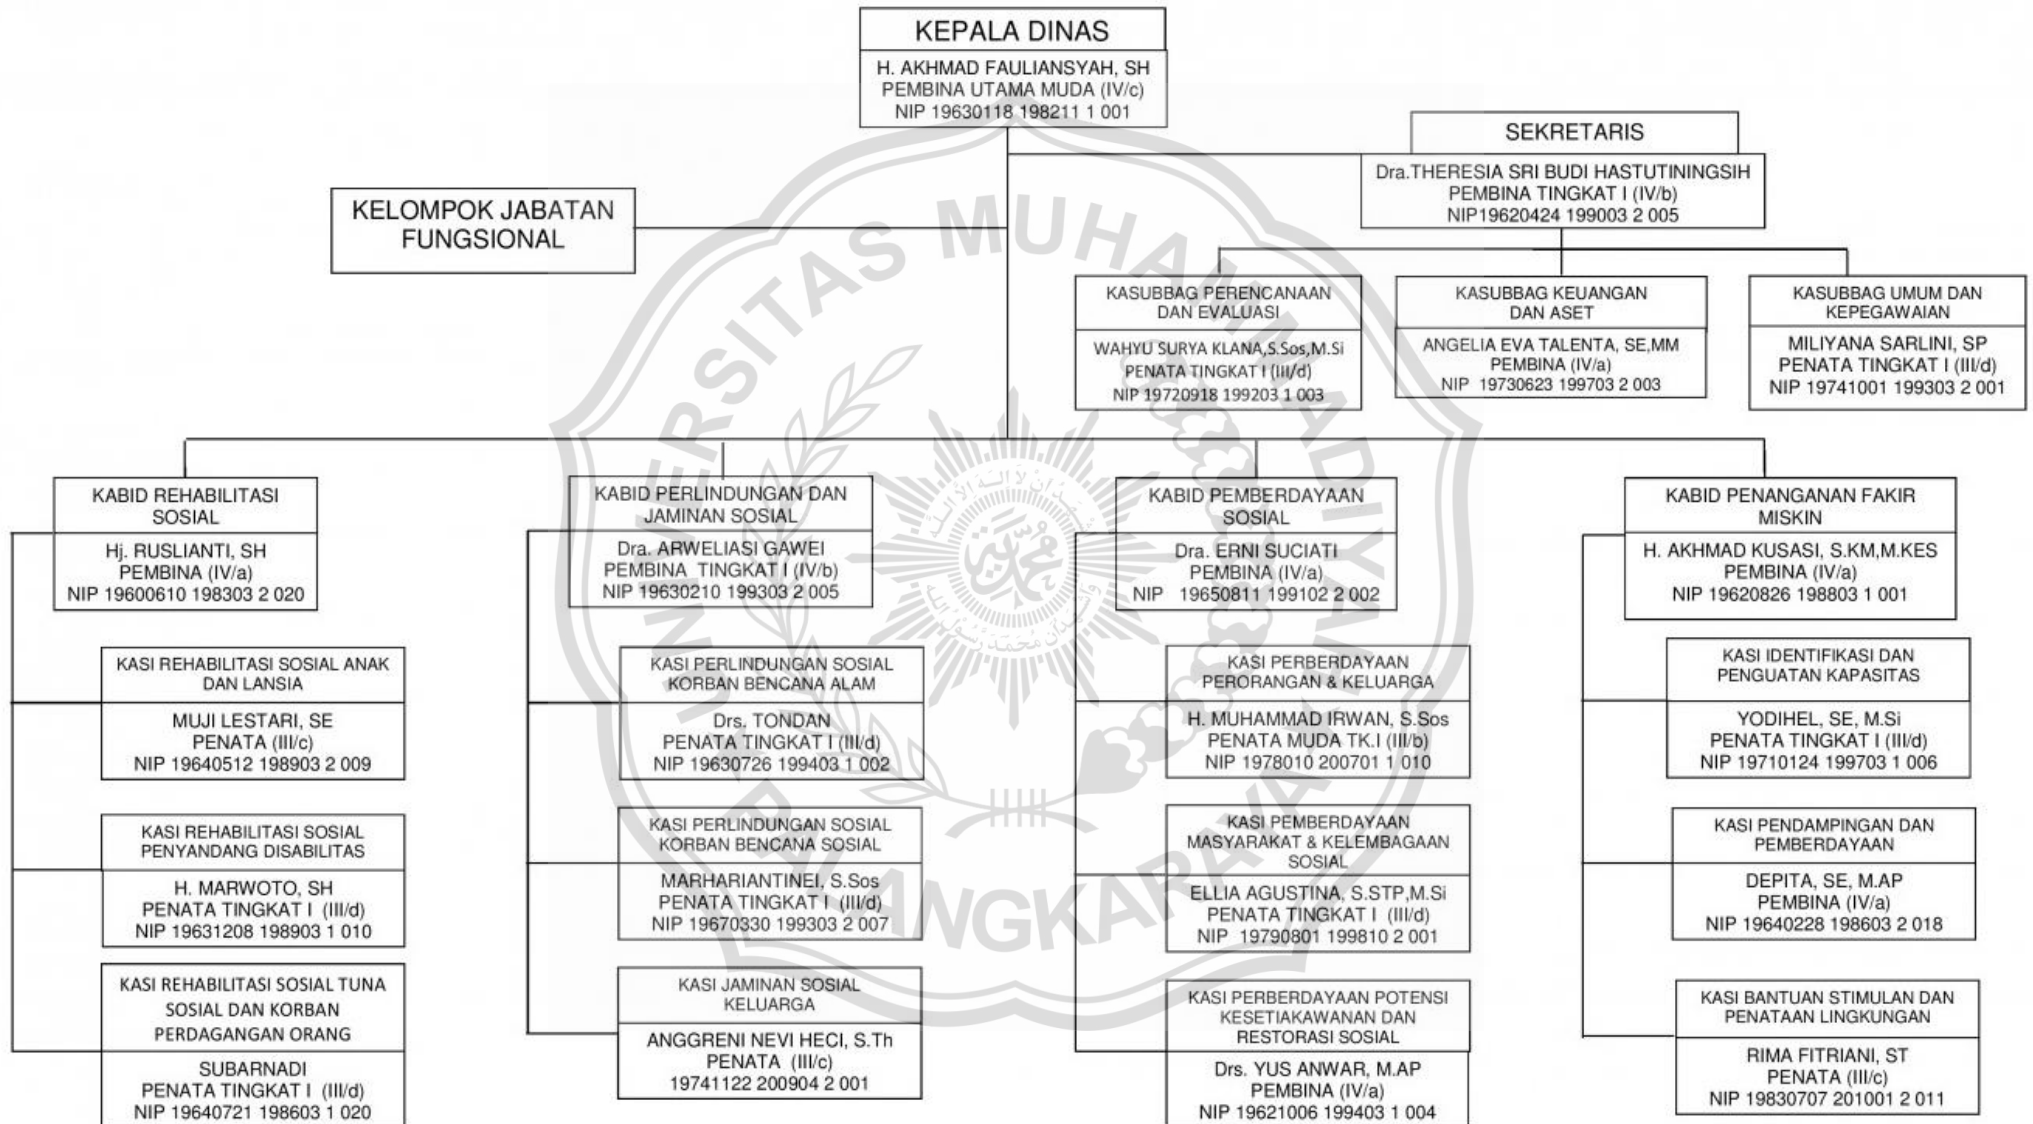

LAMPIRAN

Gambar 1.

Kantor Dinas Sosial Palangka Raya yang berada di Jl. Ir. Soekarno- Jl. G. Obos XI (Lingkar Dalam) Komplek Perkantoran Pemerintah Kota Palangka Raya.

Gambar 2.

Wawancara bersama Kepala Bidang Rehabilitasi Penyandang Disabilitas Dinas Sosial Kota Palangka Raya

Gambar 5.
Wawancara bersama masyarakat di Jl. Galaxy

Gambar 6.
Wawancara bersama masyarakat di Jl. RTA. Milono

Gambar 7.
Wawancara bersama masyarakat di Jl. Cempaka

Gambar 8.
Potret kegiatan yang dilakukan ODGJ

STRUKTUR ORGANISASI DINAS SOSIAL KOTA PALANGKA RAYA TIPE A

STRUKTUR ORGANISASI BIDANG REHABILITASI SOSIAL